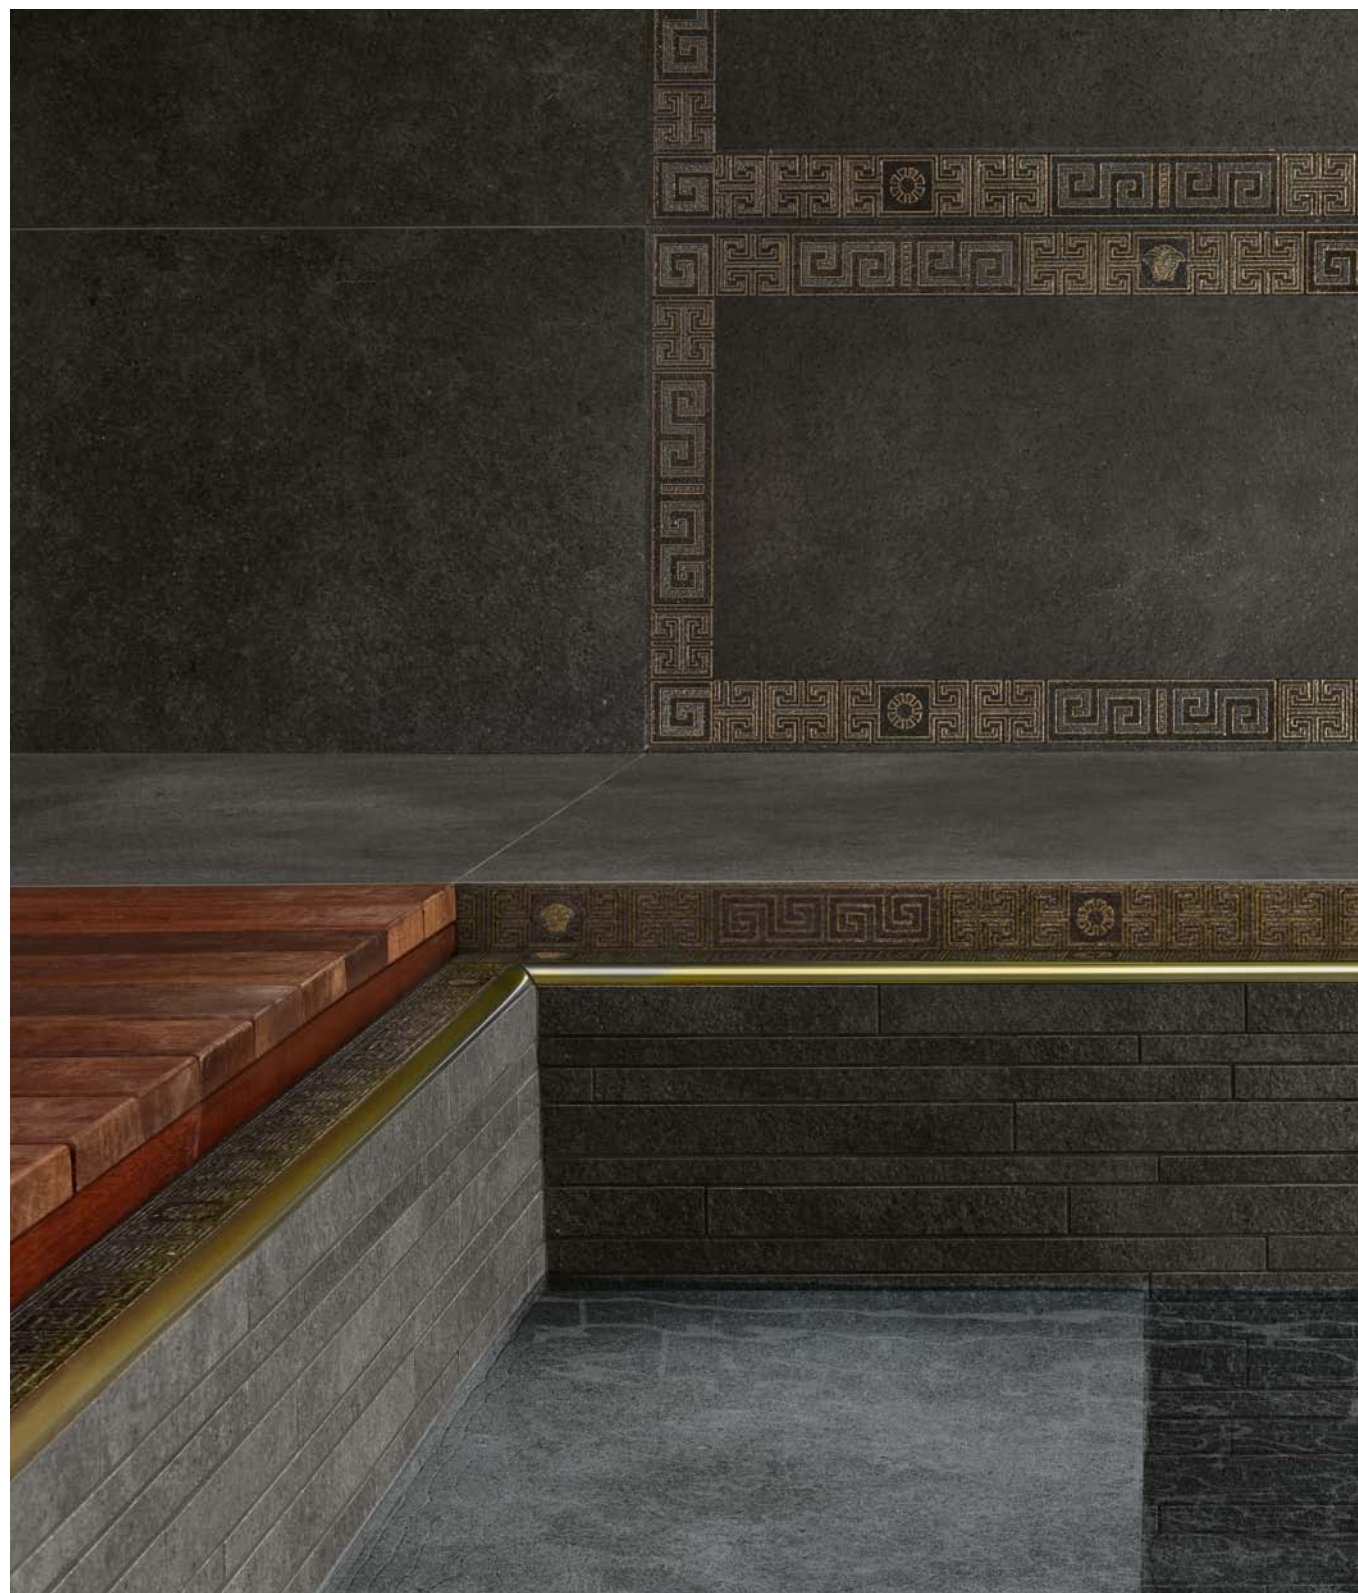

#GREEK

RIVESTIMENTO
ANTRACITE LAP 40x80
CASSETTONE ANTRACITE/ORO 40x80

PAVIMENTO
LISTELLO ANTRACITE/ORO 4x80
MOSAICO MURETTO ANTRACITE 40x40
PROFILO OTTONE
GRADONE ANTRACITE 4x32x80