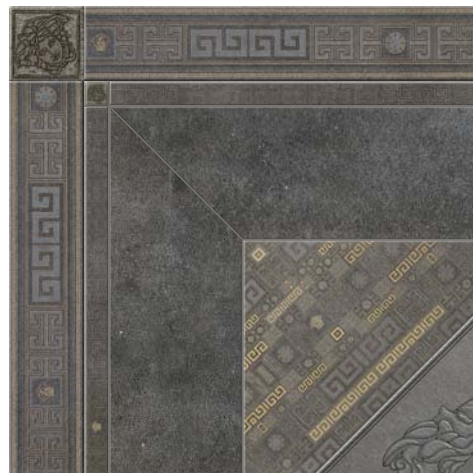

ROSONE 160x160  

261172 GRIGIO

261170 BIANCO

261174 BEIGE

261173 ANTRACITE

RIVESTIMENTO 3D    

OTTANIO  
261282 40x40

AVORIO  
261283 40x40