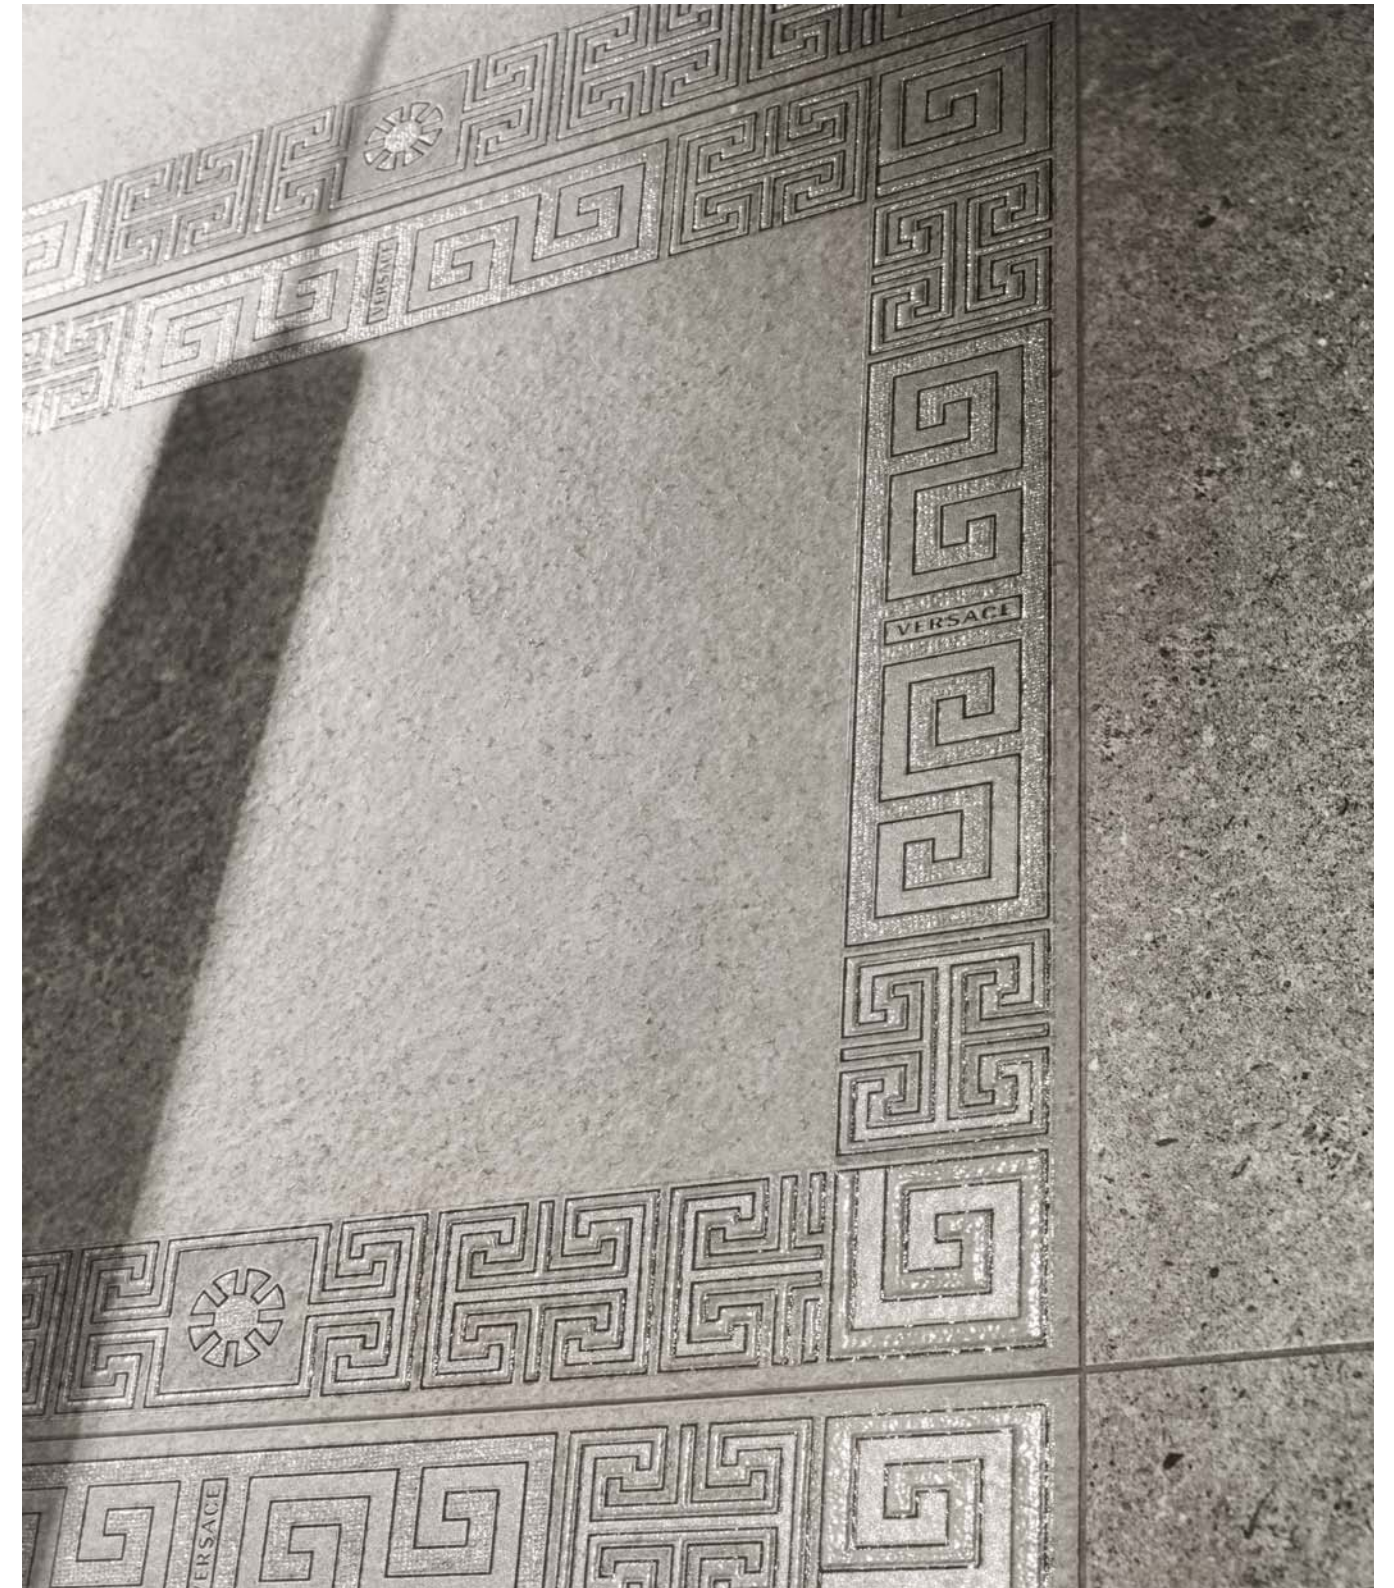

#GREEK

CASSETTONE GRIGIO 40x80