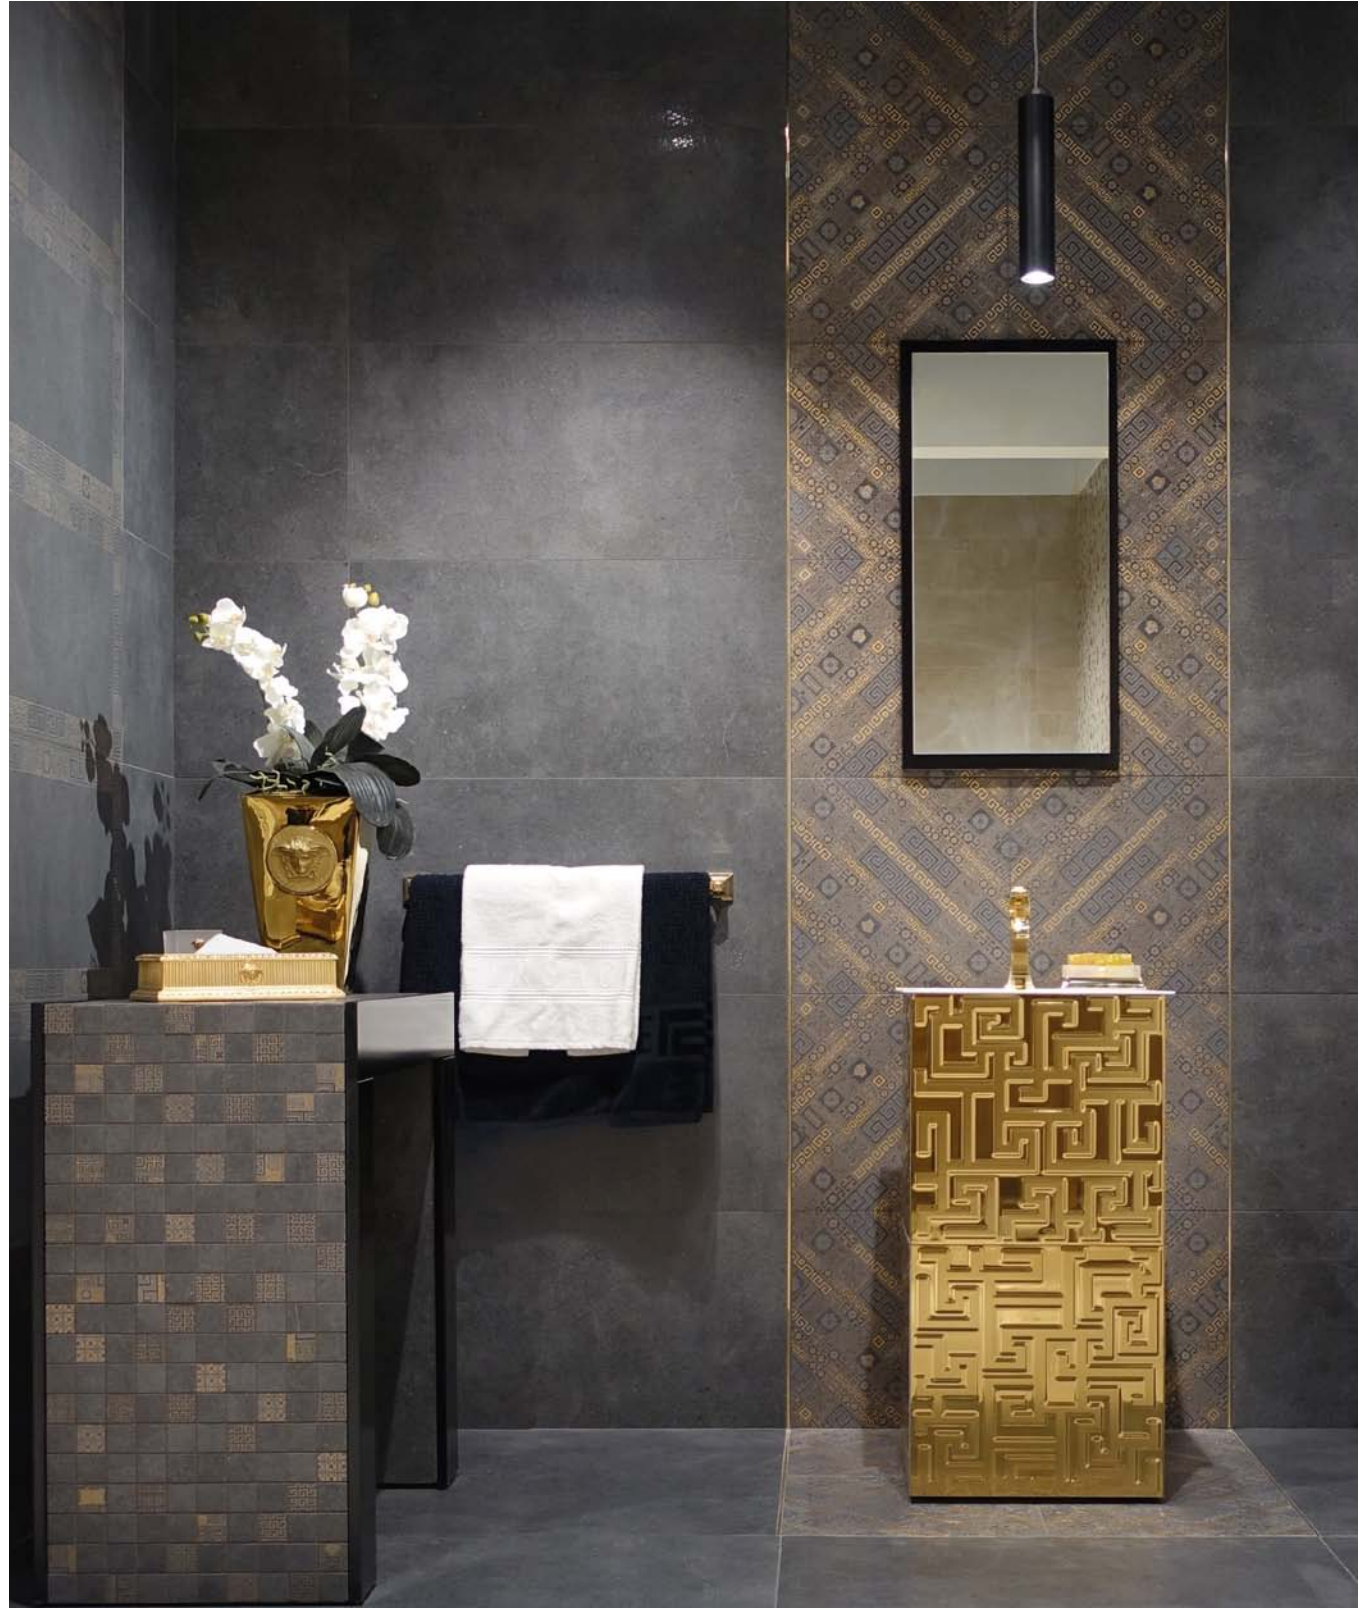

EMOTE

RIVESTIMENTO
ANTRACITE LAP 40x80
CASSETTONE ANTRACITE 40x80
STRIPES ANTRACITE 40x40
MOSAICO T100 DECORARTO 40x40
PROFILO OTTONE 0,5x80

PAVIMENTO
ANTRACITE LAP 80x80