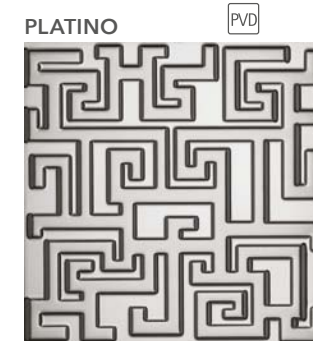

PLATINO
261292 40x40