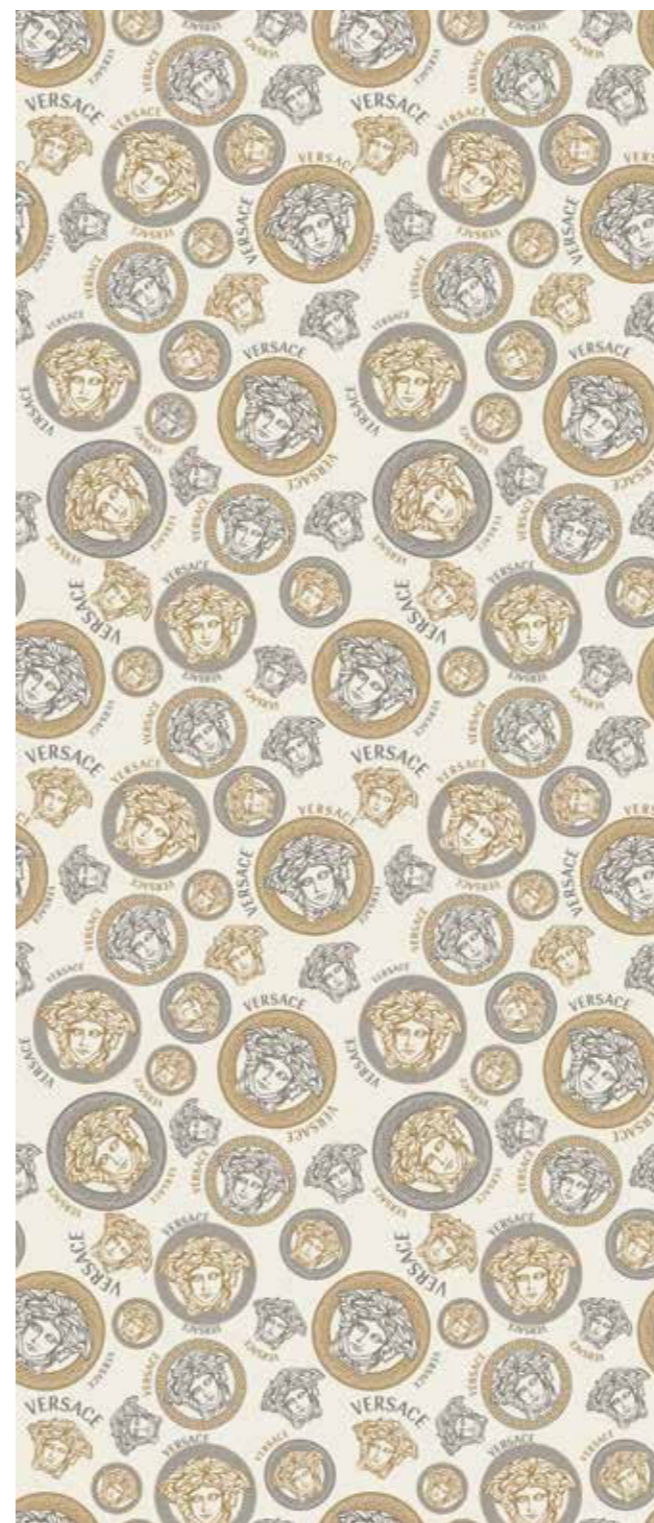

33

MEDUSA

PF60011447
MEDUSA COLOR
120x280 - 6 MM
PZ 4.299,50

PF60011449
MEDUSA BLACK
120x280 - 6 MM
PZ 4.299,50

PF60011448
MEDUSA WHITE
120x280 - 6 MM
PZ 4.299,50

BAROCCO

PF60011453
BAROCCO WHITE
120x280 - 6 MM
PZ 3.909,50