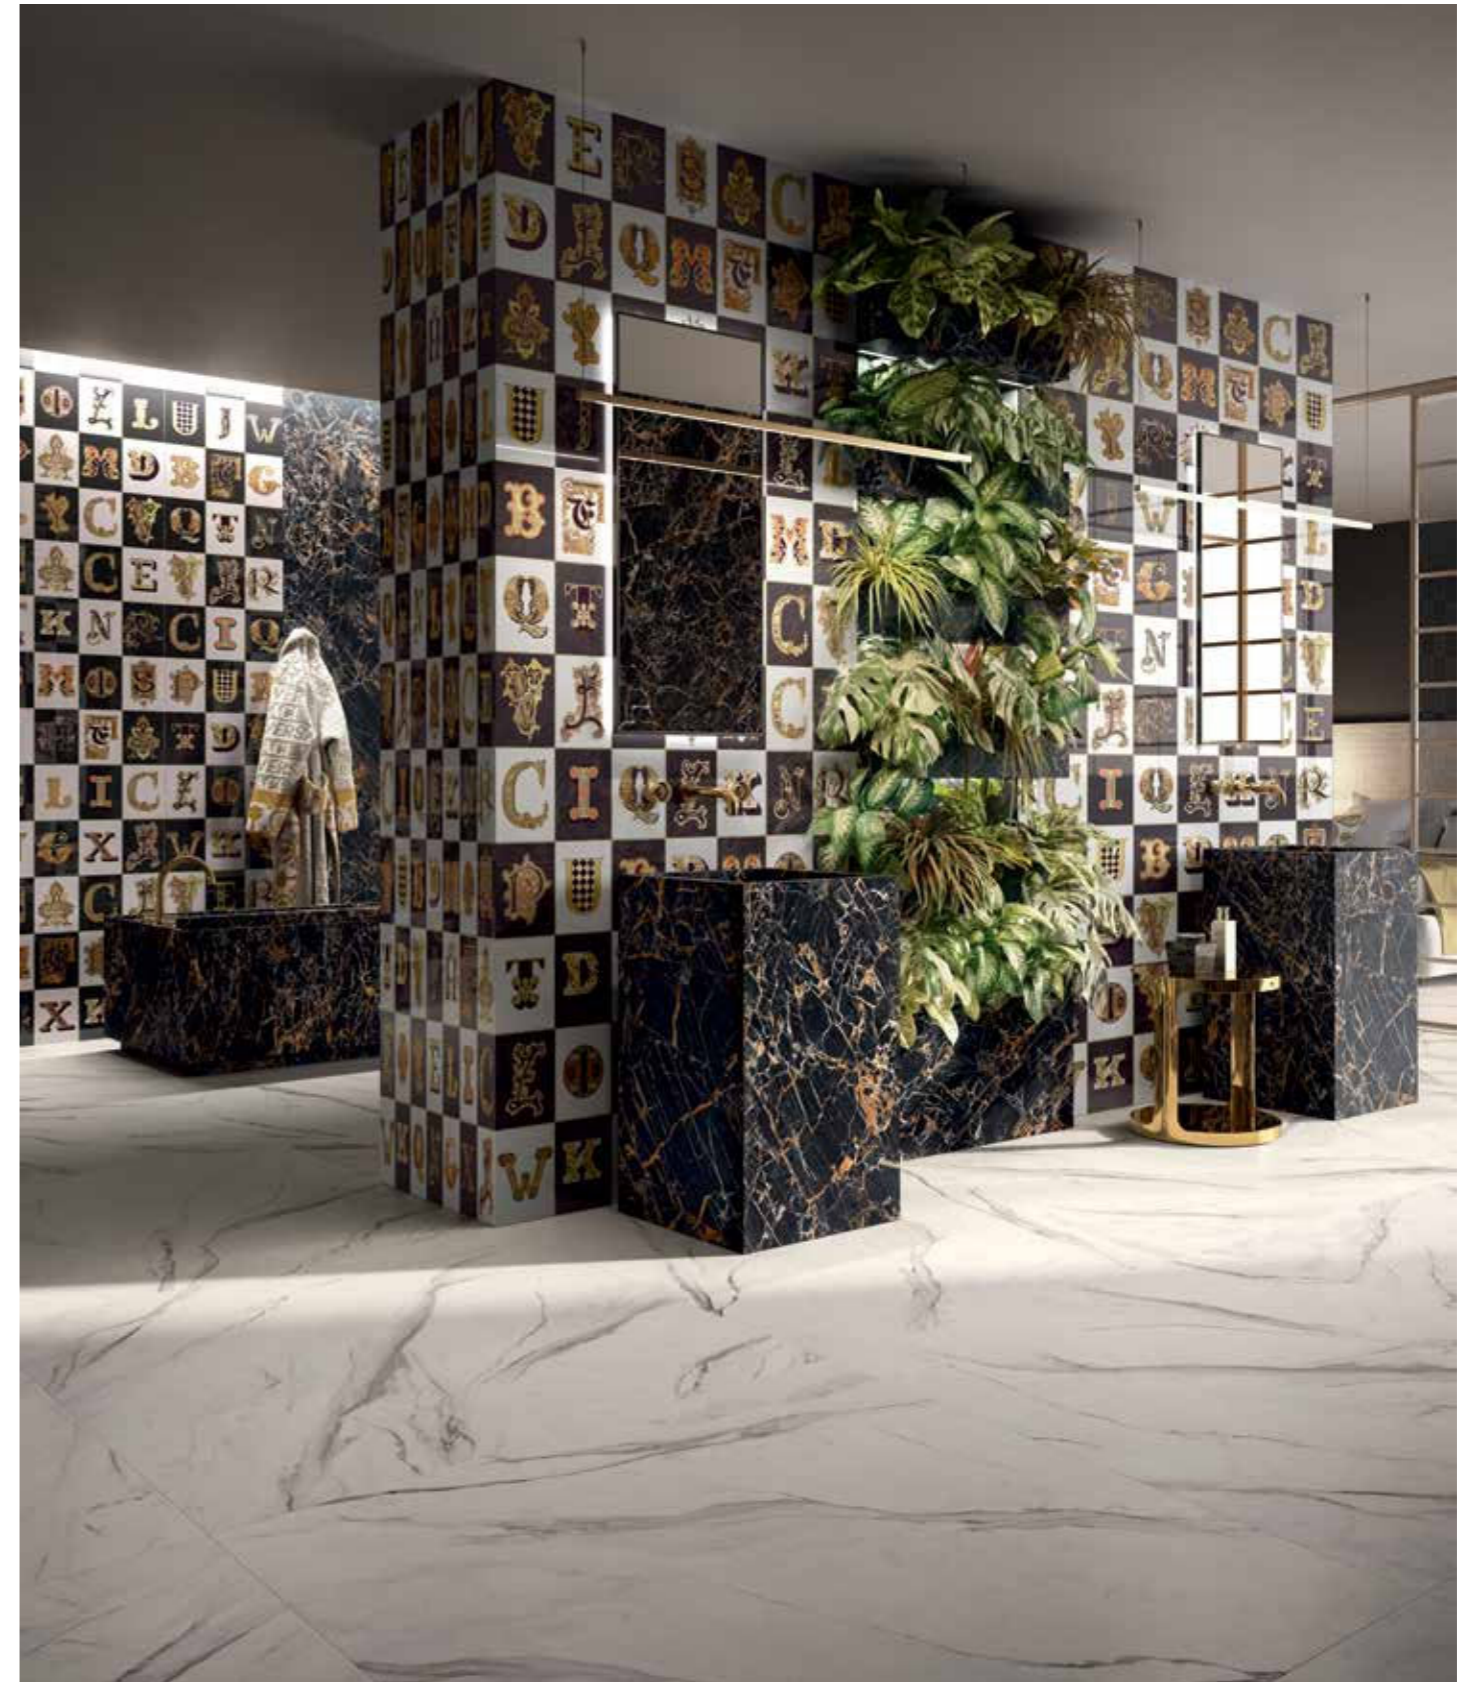

Wall: Lettering 120x280
Floor: Maximvs Statuario White Nat. 120x120
Bath Furniture: Maximvs Black&Gold Lux