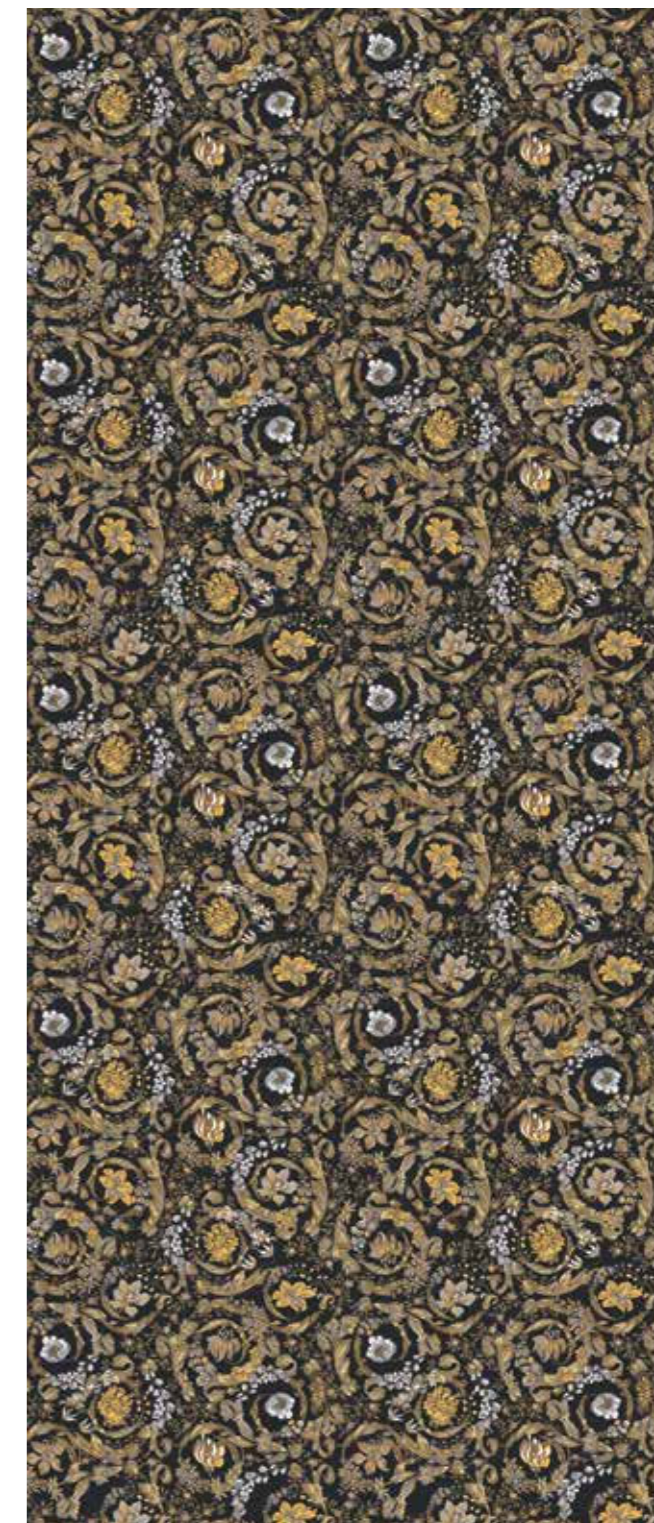

PF60011456
BAROCCO GARDEN BLACK
120x280 - 6 MM
PZ 4.299,50